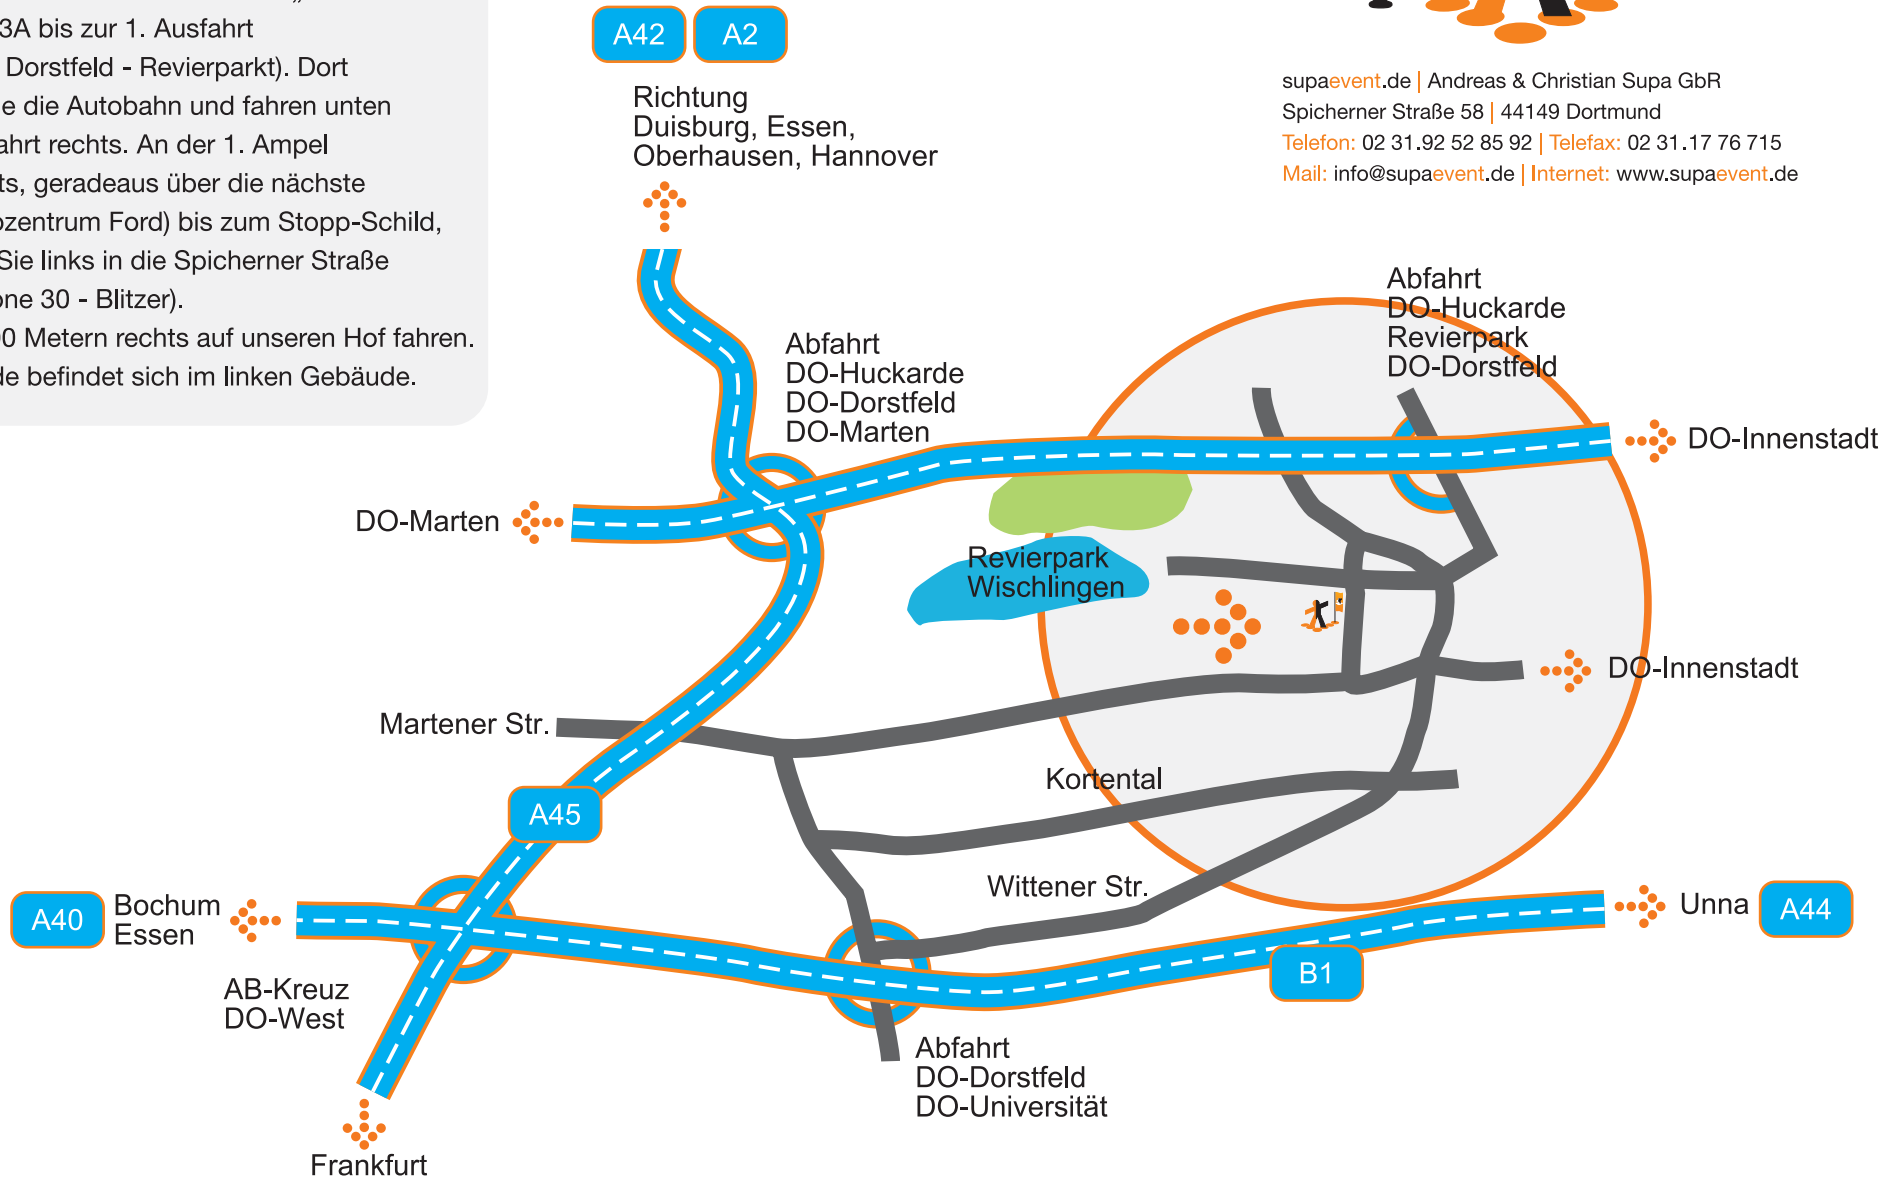

ANFAHRT

Kommend von den Autobahnen: A1, A2, A40, A42, A44 oder B1 fahren Sie immer auf die A45 in Richtung Dortmund (DO-Hafen).

An der Abfahrt Dortmund-Huckarde „Hafen“ auf die OW 3A bis zur 1. Ausfahrt (Huckarde - Dorstfeld - Revierparkt). Dort verlassen Sie die Autobahn und fahren unten an der Ausfahrt rechts. An der 1. Ampel wieder rechts, geradeaus über die nächste Ampel (Autozentrum Ford) bis zum Stopp-Schild, dort fahren Sie links in die Spicherner Straße (Achtung Zone 30 - Blitzer).

Nach ca. 200 Metern rechts auf unseren Hof fahren. supaevent.de befindet sich im linken Gebäude.

supaevent.de | Andreas & Christian Supa GbR
Spicherner Straße 58 | 44149 Dortmund
Telefon: 02 31.92 52 85 92 | Telefax: 02 31.17 76 715
Mail: info@supaevent.de | Internet: www.supaevent.de

ANFAHRT - DETAIL

supaevent.de | Andreas & Christian Supa GbR
Spicherer Straße 58 | 44149 Dortmund
Telefon: 02 31.92 52 85 92 | Telefax: 02 31.17 76 715
Mail: info@supaevent.de | Internet: www.supaevent.de

Von Abfahrt
DO-Huckarde
DO-Dorstfeld
DO-Marten